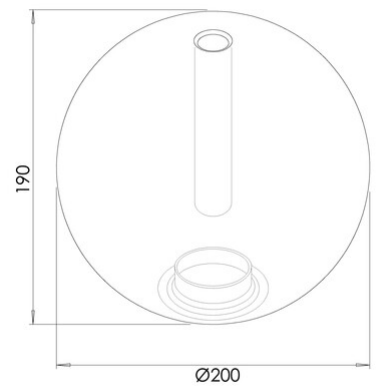

## Kit Luci Glass base 8W

<b>Code</b>	<b>3823-53-377</b>
<b>Type</b>	Glass diffuser
<b>Designer</b>	Fly Design
<b>Eancode</b>	8019282563198
<b>Customs tariff</b>	94059190
<b>Color</b>	Light transparent grey
<b>Material</b>	Borosilicate glass
<b>IK</b>	02
<b>Item Dimensions</b>	190mm Ø200mm - 0.35kg
<b>Packaging Dimensions</b>	225x225x210mm - 0.6kg