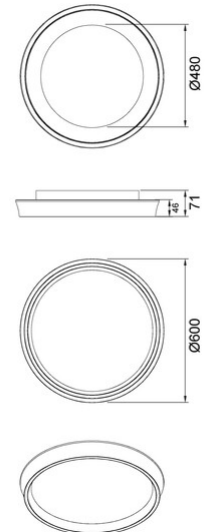

## Varallo

<b>Code</b>	<b>3833-64-179</b>
<b>Type</b>	Ceiling lamp
<b>Designer</b>	S.T. Fabas Luce
<b>Eancode</b>	8019282574286
<b>Customs tariff</b>	94051140
<b>Color</b>	Satined bronze
<b>Material</b>	Metal and methacrylate frame
<b>IP</b>	IP20
<b>IK</b>	05
<b>Insulation Class</b>	 CL2
<b>Item Dimensions</b>	71mm Ø600mm - 3kg
<b>Packaging Dimensions</b>	645x645x90mm - 5kg
<b>Light Source 1</b>	
<b>Light source</b>	LED Built-in
<b>Light Source Lumen</b>	6000 lm
<b>Item Lumen</b>	4200 lm
<b>Color Temperature</b>	CCT 2700K ? 4000K
<b>Energy Efficiency Class</b>	 E
<b>Electrical specifications 1</b>	
<b>Input Voltage</b>	230V AC 50Hz
<b>Total Absorbed Power</b>	50W
<b>Control System</b>	Dimmable whit remote control