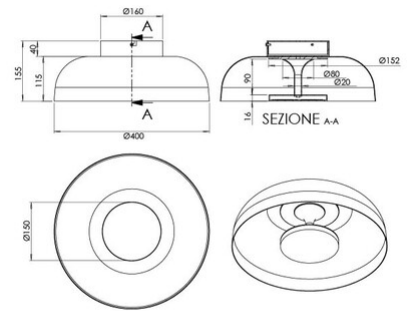

# Vintage due

<b>Code</b>	<b>3838-65-365</b>
<b>Type</b>	Ceiling lamp
<b>Designer</b>	Variaforma
<b>Eancode</b>	8019282570790
<b>Customs tariff</b>	94051150
<b>Color</b>	Cognac
<b>Material</b>	Metal frame and blown glass
<b>IP</b>	IP20
<b>IK</b>	03
<b>Insulation Class</b>	 CL1
<b>Smartluce</b>	No
<b>Item Dimensions</b>	155mm Ø400mm - 2.8kg
<b>Packaging Dimensions</b>	450x450x215mm - 3.8kg
	<b>Light Source 1</b>
<b>Light source</b>	LED Built-in
<b>Light Source Lumen</b>	3230 lm
<b>Item Lumen</b>	2270 lm
<b>Color Temperature</b>	CCT (2700K 3000K 4000K)
<b>Energy Efficiency Class</b>	
	<b>Electrical specifications 1</b>
<b>Input Voltage</b>	230V AC 50Hz
<b>Total Absorbed Power</b>	26W