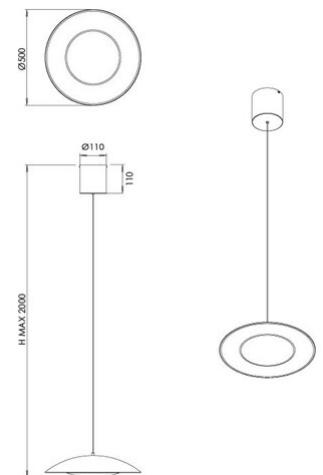

## Glamis

<b>Code</b>	<b>3839-40-102</b>
<b>Type</b>	Suspension lamp
<b>Designer</b>	S.T. Fabas Luce
<b>Eancode</b>	8019282570929
<b>Customs tariff</b>	94051140
<b>Color</b>	White
<b>Material</b>	Metal and methacrylate frame
<b>IP</b>	IP20
<b>IK</b>	05
<b>Insulation Class</b>	 CL2
<b>Item Dimensions</b>	MAX 2000mm Ø500mm - 2.5kg
<b>Packaging Dimensions</b>	470x150x475mm - 3.5kg
<b>Light Source 1</b>	
<b>Light source</b>	LED Built-in
<b>Light Source Lumen</b>	2880 lm
<b>Item Lumen</b>	2160 lm
<b>Color Temperature</b>	Warm white 3000K
<b>Energy Efficiency Class</b>	
<b>Electrical specifications 1</b>	
<b>Input Voltage</b>	230V AC 50Hz
<b>Total Absorbed Power</b>	24W
<b>Control System</b>	On/Off