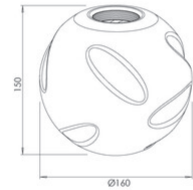

## Kit Luci Glass suspension-base 8W

<b>Code</b>	<b>3848-51-379</b>
<b>Type</b>	Glass diffuser
<b>Designer</b>	S.T. Fabas Luce
<b>Eancode</b>	8019282569398
<b>Customs tariff</b>	94059190
<b>Color</b>	Shaded light grey
<b>Material</b>	Borosilicate glass
<b>IK</b>	02
<b>Item Dimensions</b>	150mm Ø160mm - 0.2kg
<b>Packaging Dimensions</b>	210x220x210mm - 0.5kg