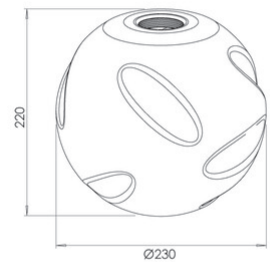

## Kit Luci Glass suspension-base 8W

<b>Code</b>	<b>3848-52-382</b>
<b>Type</b>	Glass diffuser
<b>Designer</b>	S.T. Fabas Luce
<b>Eancode</b>	8019282568445
<b>Customs tariff</b>	94059190
<b>Color</b>	Light brown
<b>Material</b>	Borosilicate glass
<b>IK</b>	02
<b>Item Dimensions</b>	220mm Ø230mm - 0.31kg
<b>Packaging Dimensions</b>	280x280x280mm - 0.7kg