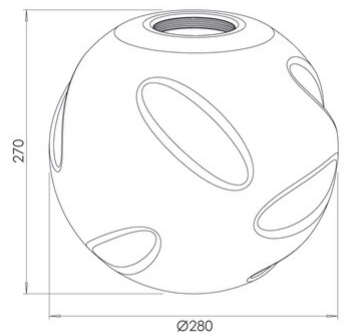

## Kit Luci Glass suspension-base 14W

<b>Code</b>	<b>3848-53-189</b>
<b>Type</b>	Glass diffuser
<b>Designer</b>	S.T. Fabas Luce
<b>Eancode</b>	8019282568476
<b>Customs tariff</b>	94059190
<b>Color</b>	Gold
<b>Material</b>	Borosilicate glass
<b>IK</b>	02
<b>Item Dimensions</b>	270mm Ø280mm - 0.54kg
<b>Packaging Dimensions</b>	330x330x330mm - 1.1kg