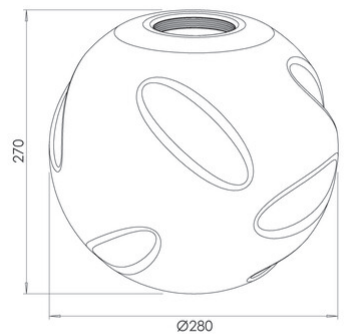

## Kit Luci Glass suspension-base 14W

<b>Code</b>	<b>3848-53-241</b>
<b>Type</b>	Glass diffuser
<b>Designer</b>	S.T. Fabas Luce
<b>Eancode</b>	8019282568483
<b>Customs tariff</b>	94059190
<b>Color</b>	Transparent
<b>Material</b>	Borosilicate glass
<b>IK</b>	02
<b>Item Dimensions</b>	270mm Ø280mm - 0.45kg
<b>Packaging Dimensions</b>	330x330x330mm - 1.2kg