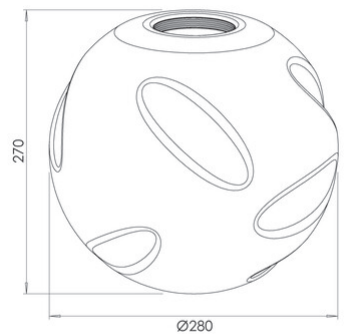

## Kit Luci Glass suspension-base 14W

<b>Code</b>	<b>3848-53-379</b>
<b>Type</b>	Glass diffuser
<b>Designer</b>	S.T. Fabas Luce
<b>Eancode</b>	8019282569411
<b>Customs tariff</b>	94059190
<b>Color</b>	Shaded light grey
<b>Material</b>	Borosilicate glass
<b>IK</b>	02
<b>Item Dimensions</b>	270mm Ø280mm - 0.54kg
<b>Packaging Dimensions</b>	330x330x330mm - 1.1kg