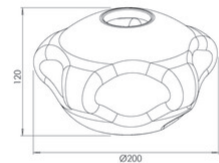

Kit Luci Glass suspension-base 8W

Code	3849-51-125
Type	Glass diffuser
Designer	S.T. Fabas Luce
Eancode	8019282568506
Customs tariff	94059190
Color	Amber
Material	Borosilicate glass
IK	02
Item Dimensions	120mm Ø200mm - 0.4kg
Packaging Dimensions	330x340x230mm - 1kg