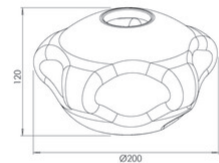

Kit Luci Glass suspension-base 8W

Code	3849-51-241
Type	Glass diffuser
Designer	S.T. Fabas Luce
Eancode	8019282568513
Customs tariff	94059190
Color	Transparent
Material	Borosilicate glass
IK	02
Item Dimensions	120mm Ø200mm - 0.4kg
Packaging Dimensions	330x340x230mm - 1kg