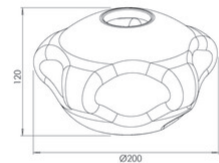

## Kit Luci Glass suspension-base 8W

<b>Code</b>	<b>3849-51-382</b>
<b>Type</b>	Glass diffuser
<b>Designer</b>	S.T. Fabas Luce
<b>Eancode</b>	8019282568520
<b>Customs tariff</b>	94059190
<b>Color</b>	Light brown
<b>Material</b>	Borosilicate glass
<b>IK</b>	02
<b>Item Dimensions</b>	120mm Ø200mm - 0..4kg
<b>Packaging Dimensions</b>	330x340x230mm - 1kg