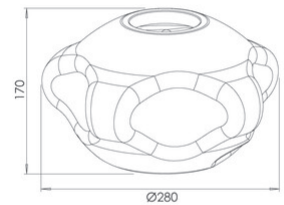

## Kit Luci Glass suspension-base 14W

<b>Code</b>	3849-52-125
<b>Type</b>	Glass diffuser
<b>Designer</b>	S.T. Fabas Luce
<b>Eancode</b>	8019282568568
<b>Customs tariff</b>	94059190
<b>Color</b>	Amber
<b>Material</b>	Borosilicate glass
<b>IK</b>	02
<b>Item Dimensions</b>	170mm Ø280mm - 0.41kg
<b>Packaging Dimensions</b>	330x330x230mm - 0.9kg