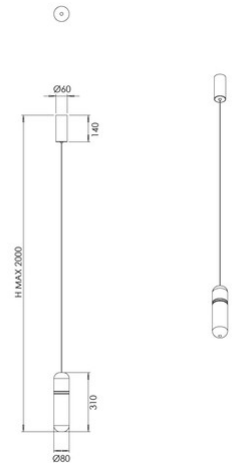

## Portofino

<b>Code</b>	<b>3854-41-119</b>
<b>Type</b>	Suspension lamp
<b>Designer</b>	S.T. Fabas Luce
<b>Eancode</b>	8019282571438
<b>Customs tariff</b>	94051150
<b>Color</b>	Satined brass
<b>Material</b>	Metal frame and borosilicate glass
<b>IP</b>	IP20
<b>IK</b>	02
<b>Insulation Class</b>	 CL1
<b>Item Dimensions</b>	Max 2000mm Ø80mm - 1.4kg
<b>Packaging Dimensions</b>	310x250x140mm - 1.9kg
<b>Light Source 1</b>	
<b>Light source</b>	LED 7W Built-in
<b>Light Source Lumen</b>	725 lm
<b>Item Lumen</b>	580 lm
<b>Color Temperature</b>	Warm white 3000K
<b>Energy Efficiency Class</b>	
<b>Electrical specifications 1</b>	
<b>Input Voltage</b>	230V AC 50Hz
<b>Control System</b>	Phase cut dimmable