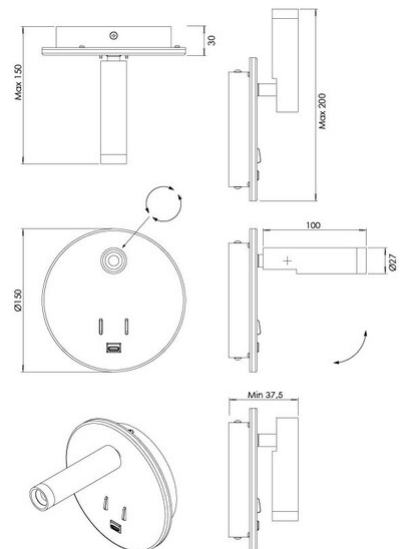

# Lollo

<b>Code</b>	<b>3859-21-101</b>
<b>Type</b>	Wall lamp
<b>Designer</b>	S.T. Fabas Luce
<b>Eancode</b>	8019282571490
<b>Customs tariff</b>	94051190
<b>Color</b>	Black
<b>Material</b>	Aluminum frame
<b>IP</b>	IP20
<b>IK</b>	04
<b>Insulation Class</b>	 CL2
<b>Item Dimensions</b>	Max 150xMax 200mm Ø150mm - 0.65kg
<b>Packaging Dimensions</b>	152x152x97mm - 0.67kg
<b>Light Source 1</b>	
<b>Light source</b>	LED Built-in
<b>Power Pack Type</b>	With double lighting
<b>Light Source Lumen</b>	1030 lm
<b>Item Lumen</b>	820 lm
<b>Color Temperature</b>	Warm white 3000K
<b>Energy Efficiency Class</b>	 F
<b>Electrical specifications 1</b>	
<b>Input Voltage</b>	230V AC 50Hz
<b>Total Absorbed Power</b>	9W