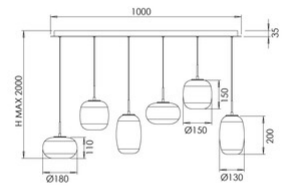

# Brio

<b>Code</b>	<b>3860-46-378</b>
<b>Type</b>	Suspension lamp
<b>Designer</b>	S.T. Fabas Luce
<b>Eancode</b>	8019282571612
<b>Customs tariff</b>	94051150
<b>Color</b>	Shaded cognac
<b>Material</b>	Metal frame and borosilicate glass
<b>IP</b>	IP20
<b>IK</b>	02
<b>Insulation Class</b>	 CL1
<b>Item Dimensions</b>	1000x350xMax 2000mm - 8.5kg
<b>Packaging Dimensions</b>	1180x380x550mm - 12.5kg
<b>Light Source 1</b>	
<b>Light source</b>	LED 42W Built-in
<b>Light Source Lumen</b>	4500 lm
<b>Item Lumen</b>	3150 lm
<b>Color Temperature</b>	CCT (2700K 3000K 4000K)
<b>Energy Efficiency Class</b>	
<b>Electrical specifications 1</b>	
<b>Input Voltage</b>	230V AC 50Hz
<b>Control System</b>	Steps dimmable