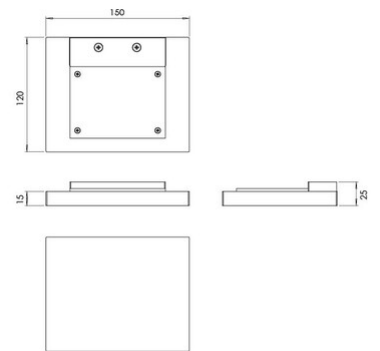

## Fit

<b>Code</b>	<b>3866-21-102</b>
<b>Type</b>	Wall lamp
<b>Designer</b>	S.T. Fabas Luce
<b>Eancode</b>	8019282574927
<b>Customs tariff</b>	94051190
<b>Color</b>	White
<b>Material</b>	Metal and methacrylate frame
<b>IP</b>	IP20
<b>IK</b>	04
<b>Insulation Class</b>	 CL1
<b>Item Dimensions</b>	150x120x25mm - 0.72kg
<b>Packaging Dimensions</b>	170x130x40mm - 0.76kg
<b>Light Source 1</b>	
<b>Light source</b>	LED Built-in
<b>Light Source Lumen</b>	1130 lm
<b>Item Lumen</b>	1017 lm
<b>Color Temperature</b>	Warm white 3000K
<b>Energy Efficiency Class</b>	
<b>Electrical specifications 1</b>	
<b>Input Voltage</b>	230V AC 50Hz
<b>Total Absorbed Power</b>	10W
<b>Control System</b>	Phase cut dimmable