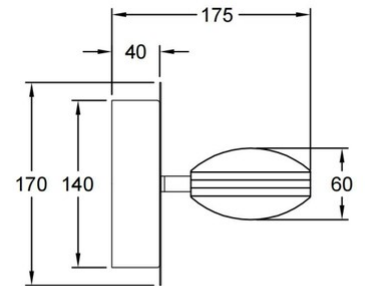

## Mill

Reflecteur réglable 360°

<b>Code</b>	<b>3253-21-178</b>
<b>Type</b>	Applique
<b>Designer</b>	S.T. Fabas Luce
<b>Code Barres</b>	8019282067115
<b>Tarif douanier</b>	94051190
<b>Couleur</b>	Nickel satiné
<b>Matériel</b>	Monture en métal et métachrylate
<b>IP</b>	IP20
<b>Classe d'isolation</b>	 CL1
<b>Dimensions de la lampe</b>	100x175x170mm Ø100mm - 1kg
<b>Dimensions de la boîte</b>	200x140x200mm - 1.2kg
	<b>Source de lumière 1</b>
<b>Source</b>	LED Intégré
<b>Lumens de la source lumineuse</b>	1510 lm
<b>Température de couleur</b>	Warm white 3000K
<b>Classe énergétique</b>	
	<b>Spécifications électriques 1</b>
<b>Tension d'alimentation</b>	230V AC 50Hz
<b>Puissance totale absorbée</b>	16W