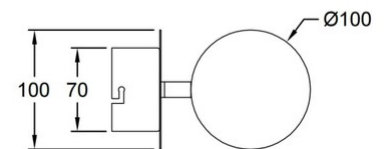

## Mill

Reflecteur réglable 360°

<b>Code</b>	<b>3253-21-178</b>
<b>Type</b>	Applique
<b>Designer</b>	S.T. Fabas Luce
<b>Code Barres</b>	8019282067115
<b>Tarif douanier</b>	94051190
<b>Couleur</b>	Nickel satiné
<b>Matériel</b>	Monture en métal et métachrylate
<b>IP</b>	IP20
<b>Classe d'isolation</b>	 CL1
<b>Dimensions de la lampe</b>	100x175x170mm Ø100mm - 1kg
<b>Dimensions de la boîte</b>	200x140x200mm - 1.2kg
	<b>Source de lumière 1</b>
<b>Source</b>	LED Intégré
<b>Lumens de la source lumineuse</b>	1510 lm
<b>Température de couleur</b>	Warm white 3000K
<b>Classe énergétique</b>	
	<b>Spécifications électriques 1</b>
<b>Tension d'alimentation</b>	230V AC 50Hz
<b>Puissance totale absorbée</b>	16W