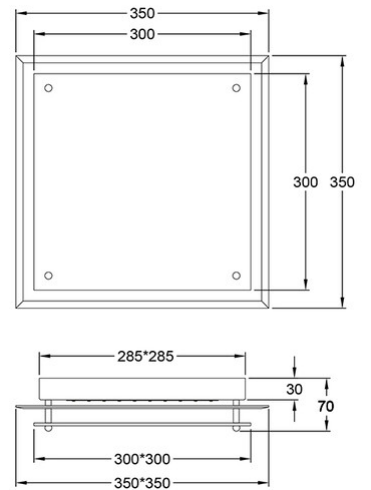

Galaxy

Code	3285-61-102
Type	Plafonnier
Designer	S.T. Fabas Luce
Code Barres	8019282073284
Tarif douanier	94051150
Couleur	Blanc
Matériel	Monture en métal et verre plat
IP	IP20
Classe d'isolation	 CL1
Dimensions de la lampe	350x350x70mm - 2.2kg
Dimensions de la boîte	400x400x90mm - 2.5kg
	Source de lumière 1
Source	LED 18W Inclus
Lumen de l'article	2070 lm
Température de couleur	Natural white 4000 K
	Spécifications électriques 1
Tension d'alimentation	230V AC 50Hz