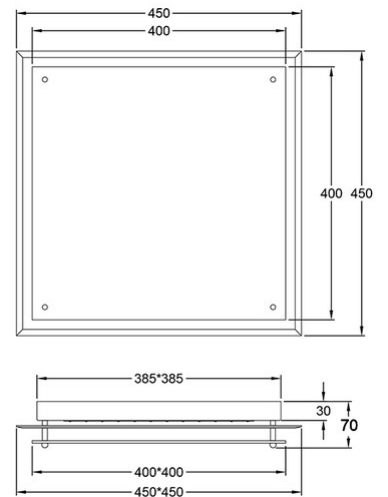

Galaxy

Code	3285-65-102
Type	Plafonnier
Designer	S.T. Fabas Luce
Code Barres	8019282073291
Tarif douanier	94051150
Couleur	Blanc
Matériel	Monture en métal et verre plat
IP	IP20
Classe d'isolation	 CL1
Dimensions de la lampe	450x450x70mm - 3.8kg
Dimensions de la boîte	500x500x90mm - 4.3kg
	Source de lumière 1
Source	LED 21W Inclus
Lumen de l'article	2330 lm
Température de couleur	Natural white 4000 K
	Spécifications électriques 1
Tension d'alimentation	230V AC 50Hz