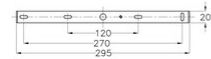

Kymi

Code	3287-65-102
Type	Plafonnier
Designer	S.T. Fabas Luce
Code Barres	8019282073260
Tarif douanier	94051150
Couleur	Blanc
Matériel	Monture en métal et verre plat
IP	IP20
Classe d'isolation	 CL1
Dimensions de la lampe	400x120x400mm - 1.9kg
Dimensions de la boîte	450x120x450mm - 2.2kg
	Source de lumière 1
Source	LED 18W Inclus
Lumen de l'article	2070 lm
Température de couleur	Natural white 4000 K
	Spécifications électriques 1
Tension d'alimentation	230V AC 50Hz