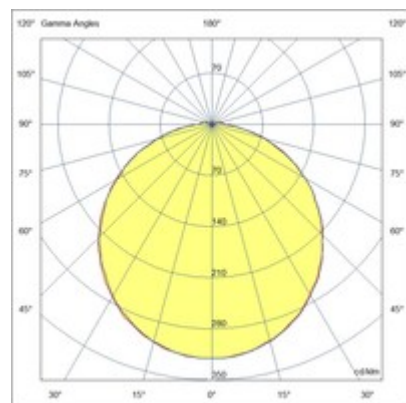

Desdy

Plafonnier LED particulièrement fin, avec une hauteur de seulement 50 mm. Structure en aluminium. Grâce à sa forme carrée et à son diffuseur opale intégré, ce luminaire offre un éclairage uniforme et sans éblouissement. Idéal pour les balcons et les terrasses. Disponible en trois tailles et deux couleurs.

Code	3314-69-101
Type	Plafonnier
Designer	S.T. Fabas Luce
Code Barres	8019282096306
Tarif douanier	94051140
Couleur	Noir
Matériel	Structure en aluminium et polycarbonate
IP	IP54
IK	10
Classe d'isolation	 CL2
Operating ambient temperature	-10°C + 35°C
Ans de garantie	3
Dimensions de la lampe	180x180x50mm - 0.6kg
Dimensions de la boîte	185x185x60mm - 0.7kg
Source de lumière 1	
Source	LED Inclus
Caractéristiques des LEDs	SMD
Lumens de la source lumineuse	1050 lm
Lumen de l'article	867 lm
Température de couleur	Warm white 3000K
CRI minimum	>80
Classe énergétique	 F
Spécifications électriques 1	
Tension d'alimentation	220/240V AC 50/60Hz
Puissance totale absorbée	10W
Driver	Inclus