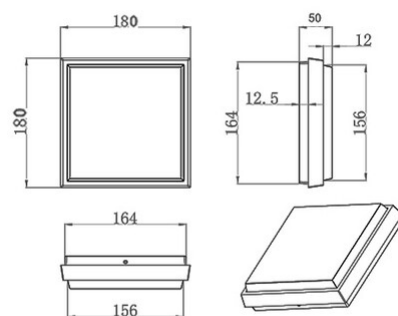

Desdy

Plafonnier LED particulièrement fin, avec une hauteur de seulement 50 mm. Structure en aluminium. Grâce à sa forme carrée et à son diffuseur opale intégré, ce luminaire offre un éclairage uniforme et sans éblouissement. Idéal pour les balcons et les terrasses. Disponible en trois tailles et deux couleurs.

Code	3314-69-101
Type	Plafonnier
Designer	S.T. Fabas Luce
Code Barres	8019282096306
Tarif douanier	94051140
Couleur	Noir
Matériel	Structure en aluminium et polycarbonate
IP	IP54
IK	10
Classe d'isolation	 CL2
Operating ambient temperature	-10°C + 35°C
Ans de garantie	3
Dimensions de la lampe	180x180x50mm - 0.6kg
Dimensions de la boîte	185x185x60mm - 0.7kg
Source de lumière 1	
Source	LED Inclus
Caractéristiques des LEDs	SMD
Lumens de la source lumineuse	1050 lm
Lumen de l'article	867 lm
Température de couleur	Warm white 3000K
CRI minimum	>80
Classe énergétique	 F
Spécifications électriques 1	
Tension d'alimentation	220/240V AC 50/60Hz
Puissance totale absorbée	10W
Driver	Inclus