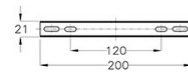

Momo

Code	3334-62-102
Type	Plafonnier
Designer	S.T. Fabas Luce
Code Barres	8019282082569
Tarif douanier	94051150
Couleur	Blanc
Matériel	Monture en métal et verre plat
IP	IP20
Classe d'isolation	 CL1
Dimensions de la lampe	90mm Ø300mm - 1.2kg
Dimensions de la boîte	350x350x120mm - 1.4kg
	Source de lumière 1
Source	LED 12W Inclus
Lumen de l'article	1300 lm
Température de couleur	Natural white 4000 K
	Spécifications électriques 1
Tension d'alimentation	230V AC 50Hz