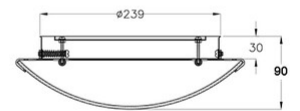

Momo

Code	3334-62-102
Type	Plafonnier
Designer	S.T. Fabas Luce
Code Barres	8019282082569
Tarif douanier	94051150
Couleur	Blanc
Matériel	Monture en métal et verre plat
IP	IP20
Classe d'isolation	 CL1
Dimensions de la lampe	90mm Ø300mm - 1.2kg
Dimensions de la boîte	350x350x120mm - 1.4kg
	Source de lumière 1
Source	LED 12W Inclus
Lumen de l'article	1300 lm
Température de couleur	Natural white 4000 K
	Spécifications électriques 1
Tension d'alimentation	230V AC 50Hz