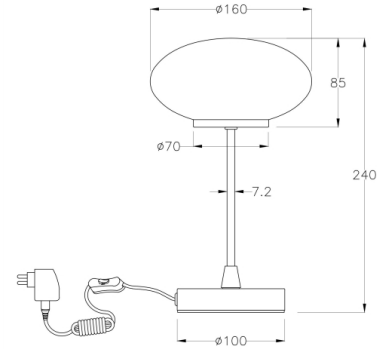

Jap

Code	3339-30-178
Type	Lampe de table
Designer	Fly Design
Code Barres	8019282085218
Tarif douanier	94052150
Couleur	Nickel satiné
Matériel	Monture en métal et verre soufflé
IP	IP20
Classe d'isolation	
Dimensions de la lampe	240mm Ø160mm - 1.1kg
Dimensions de la boîte	210x300x210mm - 0.9kg
	Source de lumière 1
Source	LED Intégré
Allumage	Touch dimmer
Lumen de l'article	500 lm
Température de couleur	Warm white 3000K
Classe énergétique	
	Spécifications électriques 1
Tension d'alimentation	230 Vac 50Hz
Puissance totale absorbée	5W