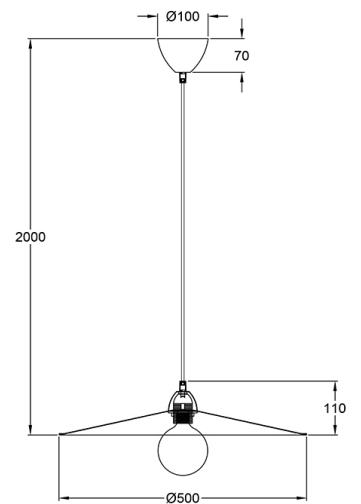

Kasa E27

Code	3347-40-101
Type	Suspension
Designer	S.T. Fabas Luce
Code Barres	8019282099376
Tarif douanier	94051990
Couleur	Noir
Matériel	Monture en métal
IP	IP20
Classe d'isolation	
Dimensions de la lampe	Max 2000mm Ø500mm - 1.51kg
Dimensions de la boîte	575x575x155mm - 2.25kg
Source	Source de lumière 1 E27 1x 60W Pas inclus
Tension d'alimentation	Spécifications électriques 1 230 Vac 50Hz