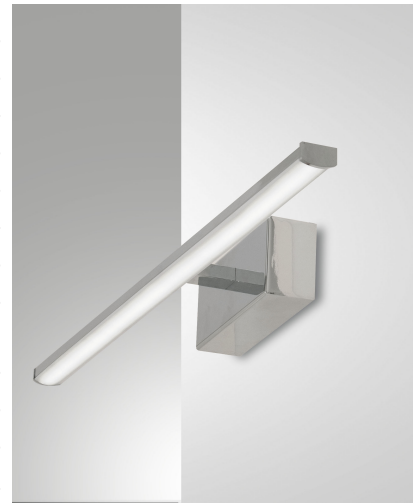

Nala

Code	3361-26-138
Type	Applique
Designer	S.T. Fabas Luce
Code Barres	8019282085621
Tarif douanier	94051190
Couleur	Chromé
Matériel	Monture en métal et métachrylate
IP	IP44
Classe d'isolation	
Dimensions de la lampe	500x105x55mm - 0.5kg
Dimensions de la boîte	540x115x70mm - 0.6kg
	Source de lumière 1
Source	LED Intégré
Lumen de l'article	1200 lm
Température de couleur	Warm white 3000K
Classe énergétique	
	Spécifications électriques 1
Tension d'alimentation	230 Vac 50Hz
Puissance totale absorbée	10W