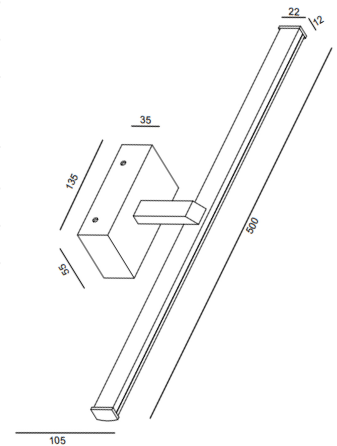

Nala

Code	3361-26-138
Type	Applique
Designer	S.T. Fabas Luce
Code Barres	8019282085621
Tarif douanier	94051190
Couleur	Chromé
Matériel	Monture en métal et métachrylate
IP	IP44
Classe d'isolation	
Dimensions de la lampe	500x105x55mm - 0.5kg
Dimensions de la boîte	540x115x70mm - 0.6kg
	Source de lumière 1
Source	LED Intégré
Lumen de l'article	1200 lm
Température de couleur	Warm white 3000K
Classe énergétique	
	Spécifications électriques 1
Tension d'alimentation	230 Vac 50Hz
Puissance totale absorbée	10W