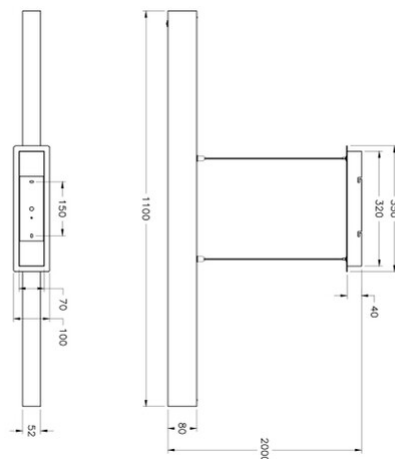

Badia

Code	3383-40-215
Type	Suspension
Designer	Variaforma
Code Barres	8019282094593
Tarif douanier	94051190
Couleur	Chêne
Matériel	Monture en métal et en bois
IP	IP20
Classe d'isolation	
Lumière intelligente	 Compatible
Dimensions de la lampe	1100x100xMax 2000mm - 3.9kg
Dimensions de la boîte	1200x150x120mm - 4.4kg
	Source de lumière 1
Source	LED 43W Intégré
Allumage	Bouton poussoir dimmable
Lumens de la source lumineuse	4320 lm
Température de couleur	Warm white 3000K
Classe énergétique	
	Spécifications électriques 1
Tension d'alimentation	230V AC 50Hz
Puissance totale absorbée	43W