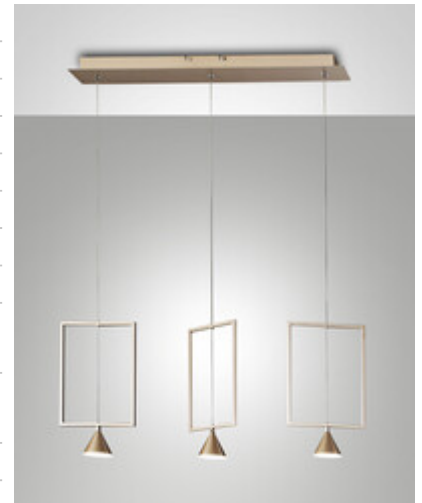

## Sirio

<b>Code</b>	<b>3390-49-225</b>
<b>Type</b>	Suspension
<b>Designer</b>	Variaforma
<b>Code Barres</b>	8019282098348
<b>Tarif douanier</b>	94051190
<b>Couleur</b>	Or mat
<b>Matériel</b>	Monture en métal
<b>IP</b>	IP20
<b>Classe d'isolation</b>	 CL1
<b>Lumière intelligente</b>	 Compatible
<b>Dimensions de la lampe</b>	730xMax 2000mm - 2.5kg
<b>Dimensions de la boîte</b>	710x210x170mm - 3.1kg
	<b>Source de lumière 1</b>
<b>Source</b>	LED 24W Inclus
<b>Lumen de l'article</b>	2260 lm
<b>Température de couleur</b>	Warm white 3000K
	<b>Spécifications électriques 1</b>
<b>Tension d'alimentation</b>	230V AC 50Hz
<b>Système de contrôle</b>	Gradable à découpage de phase