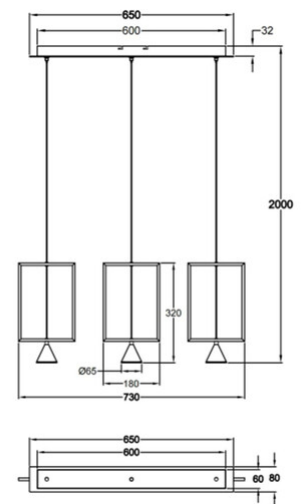

## Sirio

<b>Code</b>	<b>3390-49-225</b>
<b>Type</b>	Suspension
<b>Designer</b>	Variaforma
<b>Code Barres</b>	8019282098348
<b>Tarif douanier</b>	94051190
<b>Couleur</b>	Or mat
<b>Matériel</b>	Monture en métal
<b>IP</b>	IP20
<b>Classe d'isolation</b>	 CL1
<b>Lumière intelligente</b>	 Compatible
<b>Dimensions de la lampe</b>	730xMax 2000mm - 2.5kg
<b>Dimensions de la boîte</b>	710x210x170mm - 3.1kg
	<b>Source de lumière 1</b>
<b>Source</b>	LED 24W Inclus
<b>Lumen de l'article</b>	2260 lm
<b>Température de couleur</b>	Warm white 3000K
	<b>Spécifications électriques 1</b>
<b>Tension d'alimentation</b>	230V AC 50Hz
<b>Système de contrôle</b>	Gradable à découpage de phase