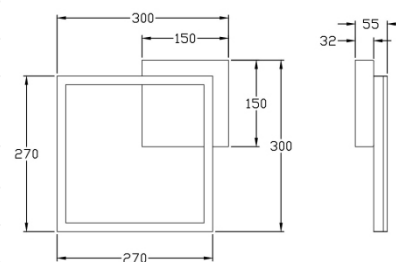

Bard

Montage au mur ou au plafond

| | |
|----------------------------------|---|
| Code | 3394-21-101-01 |
| Type | Applique |
| Designer | S.T. Fabas Luce |
| Code Barres | 8019282549116 |
| Tarif douanier | 94051190 |
| Couleur | Noir |
| Matériel | Monture en métal et métachrylate |
| IP | IP20 |
| IK | 05 |
| Classe d'isolation |  |
| Lumière intelligente |  Intégré |
| Dimensions de la lampe | 300x300x55mm - 0.9kg |
| Dimensions de la boîte | 350x350x80mm - 1.1kg |
| | Source de lumière 1 |
| Source | LED Intégré |
| Caractéristiques des LEDs | SMD |
| Lumen de l'article | 2160 lm |
| Température de couleur | Warm white 3000K |
| Classe énergétique |  |
| | Spécifications électriques 1 |
| Tension d'alimentation | 230 Vac 50Hz |
| Puissance totale absorbée | 22W |
| Système de contrôle | Phase cut dimmable |