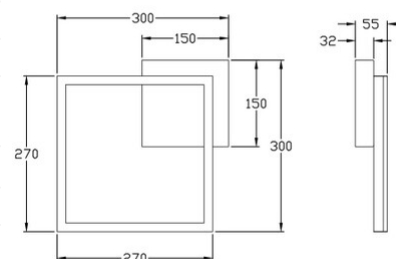

Bard

Montage au mur ou au plafond

Code	3394-21-101-01
Type	Plafonnier
Designer	S.T. Fabas Luce
Code Barres	8019282549116
Tarif douanier	94051190
Couleur	Noir
Matériel	Monture en métal et métachrylate
IP	IP20
IK	05
Classe d'isolation	 CL1
Lumière intelligente	 Intégré
Dimensions de la lampe	300x300x55mm - 0.9kg
Dimensions de la boîte	350x350x80mm - 1.1kg
	Source de lumière 1
Source	LED Intégré
Caractéristiques des LEDs	SMD
Lumens de la source lumineuse	2160 lm
Température de couleur	Warm white 3000K
Classe énergétique	
	Spécifications électriques 1
Tension d'alimentation	230V AC 50Hz
Puissance totale absorbée	22W
Système de contrôle	Gradable à découpage de phase