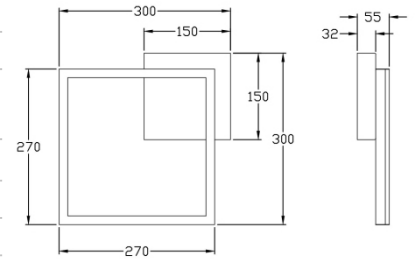

Bard

Montage au mur ou au plafond

Code	3394-21-101
Type	Applique
Designer	S.T. Fabas Luce
Code Barres	8019282545637
Tarif douanier	94051190
Couleur	Noir
Matériel	Monture en métal et métachrylate
IP	IP20
IK	05
Classe d'isolation	
Lumière intelligente	 Compatible
Dimensions de la lampe	300x300x55mm - 0.9kg
Dimensions de la boîte	350x350x70mm - 1.1kg
	Source de lumière 1
Source	LED Intégré
Caractéristiques des LEDs	SMD
Lumen de l'article	2160 lm
Température de couleur	Warm white 3000K
Classe énergétique	
	Spécifications électriques 1
Tension d'alimentation	230 Vac 50Hz
Puissance totale absorbée	22W
Système de contrôle	Phase cut dimmable