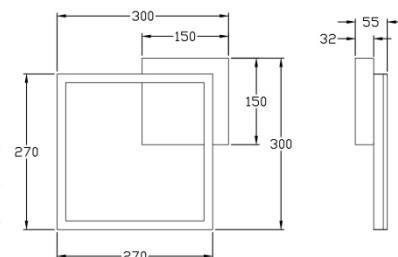

# Bard

Montage au mur ou au plafond

<b>Code</b>	<b>3394-21-102-01</b>
<b>Type</b>	Applique
<b>Designer</b>	S.T. Fabas Luce
<b>Code Barres</b>	8019282514039
<b>Tarif douanier</b>	94051190
<b>Couleur</b>	Blanc
<b>Matériel</b>	Monture en métal et métachrylate
<b>IP</b>	IP20
<b>IK</b>	05
<b>Classe d'isolation</b>	
<b>Lumière intelligente</b>	 Intégré
<b>Dimensions de la lampe</b>	300x300x55mm - 0.9kg
<b>Dimensions de la boîte</b>	350x350x80mm - 1.1kg
<b>Source de lumière 1</b>	
<b>Source</b>	LED Intégré
<b>Lumen de l'article</b>	2160 lm
<b>Température de couleur</b>	Warm white 3000K
<b>Classe énergétique</b>	
<b>Spécifications électriques 1</b>	
<b>Tension d'alimentation</b>	230 Vac 50Hz
<b>Puissance totale absorbée</b>	22W
<b>Système de contrôle</b>	Phase cut dimmable