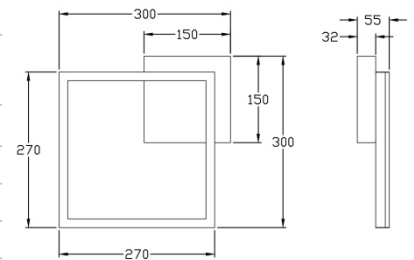

# Bard

Montage au mur ou au plafond

<b>Code</b>	<b>3394-21-102</b>
<b>Type</b>	Applique
<b>Designer</b>	S.T. Fabas Luce
<b>Code Barres</b>	8019282098232
<b>Tarif douanier</b>	94051190
<b>Couleur</b>	Blanc
<b>Matériel</b>	Monture en métal et métachrylate
<b>IP</b>	IP20
<b>IK</b>	05
<b>Classe d'isolation</b>	
<b>Lumière intelligente</b>	 Compatible
<b>Dimensions de la lampe</b>	300x300x55mm - 0.9kg
<b>Dimensions de la boîte</b>	350x350x80mm - 1.1kg
<b>Source de lumière 1</b>	
<b>Source</b>	LED Intégré
<b>Lumen de l'article</b>	2160 lm
<b>Température de couleur</b>	Warm white 3000K
<b>Classe énergétique</b>	
<b>Spécifications électriques 1</b>	
<b>Tension d'alimentation</b>	230 Vac 50Hz
<b>Puissance totale absorbée</b>	22W
<b>Système de contrôle</b>	Gradable à découpage de phase