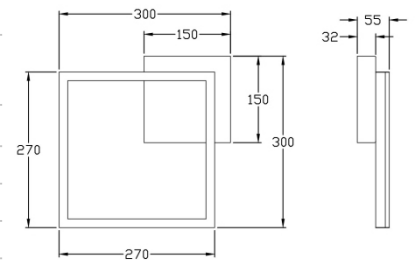

# Bard

Montage au mur ou au plafond

<b>Code</b>	<b>3394-21-102</b>
<b>Type</b>	Applique
<b>Designer</b>	S.T. Fabas Luce
<b>Code Barres</b>	8019282098232
<b>Tarif douanier</b>	94051190
<b>Couleur</b>	Blanc
<b>Matériel</b>	Monture en métal et métachrylate
<b>IP</b>	IP20
<b>IK</b>	05
<b>Classe d'isolation</b>	
<b>Lumière intelligente</b>	 Compatible
<b>Dimensions de la lampe</b>	300x300x55mm - 0.9kg
<b>Dimensions de la boîte</b>	350x350x70mm - 1.11kg
	<b>Source de lumière 1</b>
<b>Source</b>	LED Intégré
<b>Lumen de l'article</b>	2160 lm
<b>Température de couleur</b>	Warm white 3000K
<b>Classe énergétique</b>	
	<b>Spécifications électriques 1</b>
<b>Tension d'alimentation</b>	230 Vac 50Hz
<b>Puissance totale absorbée</b>	22W
<b>Système de contrôle</b>	Phase cut dimmable