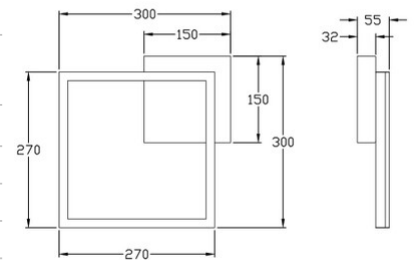

Bard

Montage au mur ou au plafond

Code	3394-21-102
Type	Plafonnier
Designer	S.T. Fabas Luce
Code Barres	8019282098232
Tarif douanier	94051190
Couleur	Blanc
Matériel	Monture en métal et métachrylate
IP	IP20
IK	05
Classe d'isolation	 CL1
Lumière intelligente	 Compatible
Dimensions de la lampe	300x300x55mm - 0.9kg
Dimensions de la boîte	350x350x70mm - 1.11kg
	Source de lumière 1
Source	LED Intégré
Lumens de la source lumineuse	2160 lm
Température de couleur	Warm white 3000K
Classe énergétique	
	Spécifications électriques 1
Tension d'alimentation	230V AC 50Hz
Puissance totale absorbée	22W
Système de contrôle	Gradable à découpage de phase