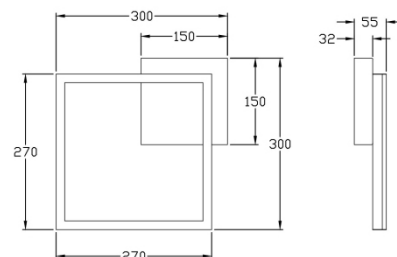

Bard

Montage au mur ou au plafond

Code	3394-21-225
Type	Applique
Designer	S.T. Fabas Luce
Code Barres	8019282098249
Tarif douanier	94051190
Couleur	Or mat
Matériel	Monture en métal et métachrylate
IP	IP20
IK	05
Classe d'isolation	
Lumière intelligente	 Compatible
Dimensions de la lampe	300x300x55mm - 0.9kg
Dimensions de la boîte	350x350x80mm - 1.1kg
	Source de lumière 1
Source	LED Intégré
Lumen de l'article	2160 lm
Température de couleur	Warm white 3000K
Classe énergétique	
	Spécifications électriques 1
Tension d'alimentation	230 Vac 50Hz
Puissance totale absorbée	22W
Système de contrôle	Phase cut dimmable