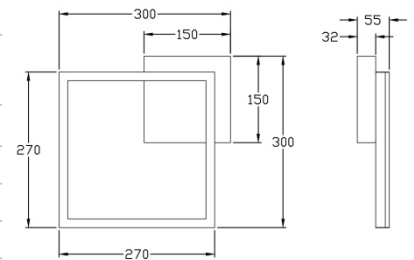

# Bard

Montage au mur ou au plafond

<b>Code</b>	<b>3394-21-282-01</b>
<b>Type</b>	Applique
<b>Designer</b>	S.T. Fabas Luce
<b>Code Barres</b>	8019282514053
<b>Tarif douanier</b>	94051190
<b>Couleur</b>	Anthracite
<b>Matériel</b>	Monture en métal et métachrylate
<b>IP</b>	IP20
<b>IK</b>	05
<b>Classe d'isolation</b>	
<b>Lumière intelligente</b>	 Intégré
<b>Dimensions de la lampe</b>	300x300x55mm - 0.9kg
<b>Dimensions de la boîte</b>	350x350x80mm - 1.1kg
<b>Source de lumière 1</b>	
<b>Source</b>	LED Intégré
<b>Lumen de l'article</b>	2160 lm
<b>Température de couleur</b>	Warm white 3000K
<b>Classe énergétique</b>	
<b>Spécifications électriques 1</b>	
<b>Tension d'alimentation</b>	230 Vac 50Hz
<b>Puissance totale absorbée</b>	22W
<b>Système de contrôle</b>	Phase cut dimmable