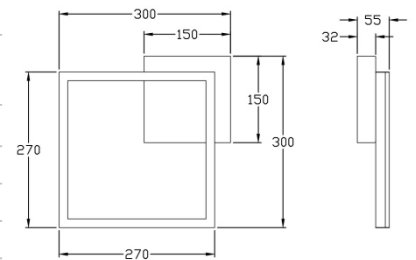

# Bard

Montage au mur ou au plafond

<b>Code</b>	<b>3394-21-282</b>
<b>Type</b>	Applique
<b>Designer</b>	S.T. Fabas Luce
<b>Code Barres</b>	8019282507246
<b>Tarif douanier</b>	94051190
<b>Couleur</b>	Anthracite
<b>Matériel</b>	Monture en métal et métachrylate
<b>IP</b>	IP20
<b>IK</b>	05
<b>Classe d'isolation</b>	
<b>Lumière intelligente</b>	 Compatible
<b>Dimensions de la lampe</b>	300x300x55mm - 0.9kg
<b>Dimensions de la boîte</b>	350x350x80mm - 1.1kg
<b>Source de lumière 1</b>	
<b>Source</b>	LED Intégré
<b>Lumen de l'article</b>	2160 lm
<b>Température de couleur</b>	Warm white 3000K
<b>Classe énergétique</b>	
<b>Spécifications électriques 1</b>	
<b>Tension d'alimentation</b>	230 Vac 50Hz
<b>Puissance totale absorbée</b>	22W
<b>Système de contrôle</b>	Phase cut dimmable