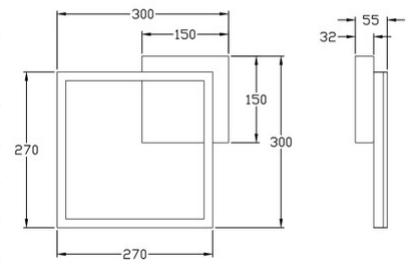

# Bard

Montage au mur ou au plafond

<b>Code</b>	<b>3394-21-361-01</b>
<b>Type</b>	Plafonnier
<b>Designer</b>	S.T. Fabas Luce
<b>Code Barres</b>	8019282549123
<b>Tarif douanier</b>	94051190
<b>Couleur</b>	Corten
<b>Matériel</b>	Monture en métal et métachrylate
<b>IP</b>	IP20
<b>IK</b>	05
<b>Classe d'isolation</b>	
<b>Lumière intelligente</b>	 Intégré
<b>Dimensions de la lampe</b>	300x300x55mm - 0.9kg
<b>Dimensions de la boîte</b>	350x350x80mm - 1.1kg
	<b>Source de lumière 1</b>
<b>Source</b>	LED Intégré
<b>Lumens de la source lumineuse</b>	2160 lm
<b>Température de couleur</b>	Warm white 3000K
<b>Classe énergétique</b>	
	<b>Spécifications électriques 1</b>
<b>Tension d'alimentation</b>	230V AC 50Hz
<b>Puissance totale absorbée</b>	22W
<b>Système de contrôle</b>	Gradable à découpage de phase