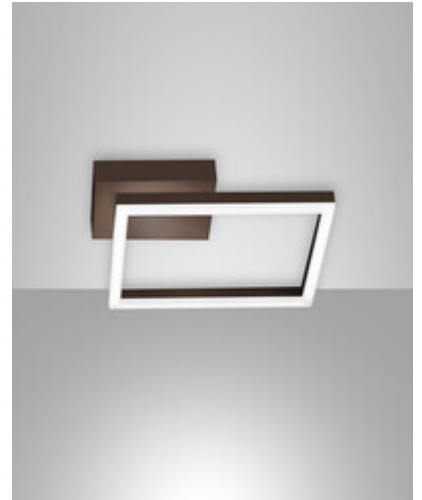

# Bard

Montage au mur ou au plafond

<b>Code</b>	<b>3394-21-361-01</b>
<b>Type</b>	Plafonnier
<b>Designer</b>	S.T. Fabas Luce
<b>Code Barres</b>	8019282549123
<b>Tarif douanier</b>	94051190
<b>Couleur</b>	Corten
<b>Matériel</b>	Monture en métal et métachrylate
<b>IP</b>	IP20
<b>IK</b>	05
<b>Classe d'isolation</b>	
<b>Lumière intelligente</b>	 Intégré
<b>Dimensions de la lampe</b>	300x300x55mm - 0.9kg
<b>Dimensions de la boîte</b>	350x350x80mm - 1.1kg
	<b>Source de lumière 1</b>
<b>Source</b>	LED Intégré
<b>Lumens de la source lumineuse</b>	2160 lm
<b>Température de couleur</b>	Warm white 3000K
<b>Classe énergétique</b>	
	<b>Spécifications électriques 1</b>
<b>Tension d'alimentation</b>	230V AC 50Hz
<b>Puissance totale absorbée</b>	22W
<b>Système de contrôle</b>	Gradable à découpage de phase