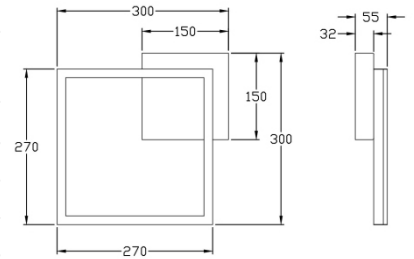

Bard

Montage au mur ou au plafond

Code	3394-21-361-01
Type	Applique
Designer	S.T. Fabas Luce
Code Barres	8019282549123
Tarif douanier	94051190
Couleur	Corten
Matériel	Monture en métal et métachrylate
IP	IP20
IK	05
Classe d'isolation	
Lumière intelligente	 Intégré
Dimensions de la lampe	300x300x55mm - 0.9kg
Dimensions de la boîte	350x350x80mm - 1.1kg
Source de lumière 1	
Source	LED Intégré
Lumen de l'article	2160 lm
Température de couleur	Warm white 3000K
Classe énergétique	
Spécifications électriques 1	
Tension d'alimentation	230 Vac 50Hz
Puissance totale absorbée	22W
Système de contrôle	Phase cut dimmable