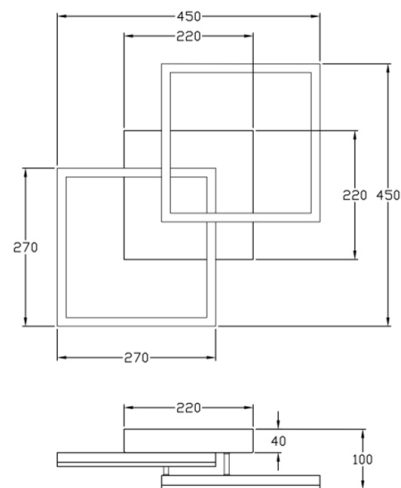

Bard

Montage au mur ou au plafond

Code	3394-22-101-01
Type	Applique
Designer	S.T. Fabas Luce
Code Barres	8019282549130
Tarif douanier	94051190
Couleur	Noir
Matériel	Monture en métal et métachrylate
IP	IP20
IK	05
Classe d'isolation	
Lumière intelligente	 Intégré
Dimensions de la lampe	450x450x100mm - 1.55kg
Dimensions de la boîte	510x500x130mm - 2.07kg
	Source de lumière 1
Source	LED Intégré
Lumen de l'article	3880 lm
Température de couleur	Warm white 3000K
Classe énergétique	
	Spécifications électriques 1
Tension d'alimentation	230 Vac 50Hz
Puissance totale absorbée	39W
Système de contrôle	Gradable à découpage de phase