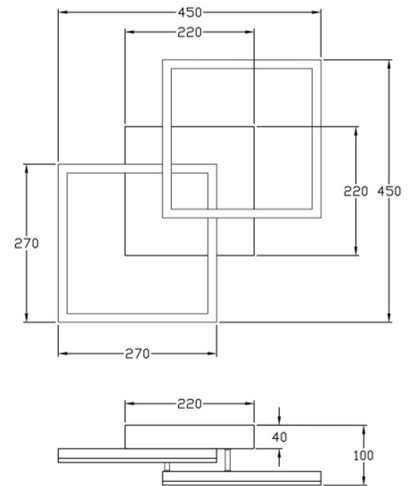

# Bard

Montage au mur ou au plafond

<b>Code</b>	<b>3394-22-102-01</b>
<b>Type</b>	Applique
<b>Designer</b>	S.T. Fabas Luce
<b>Code Barres</b>	8019282514060
<b>Tarif douanier</b>	94051190
<b>Couleur</b>	Blanc
<b>Matériel</b>	Monture en métal et métachrylate
<b>IP</b>	IP20
<b>Classe d'isolation</b>	
<b>Lumière intelligente</b>	 Intégré
<b>Dimensions de la lampe</b>	450x450x100mm - 1.55kg
<b>Dimensions de la boîte</b>	510x500x130mm - 2.07kg
<b>Source de lumière 1</b>	
<b>Source</b>	LED Intégré
<b>Lumen de l'article</b>	3880 lm
<b>Température de couleur</b>	Warm white 3000K
<b>Classe énergétique</b>	
<b>Spécifications électriques 1</b>	
<b>Tension d'alimentation</b>	230 Vac 50Hz
<b>Puissance totale absorbée</b>	39W
<b>Système de contrôle</b>	Phase cut dimmable