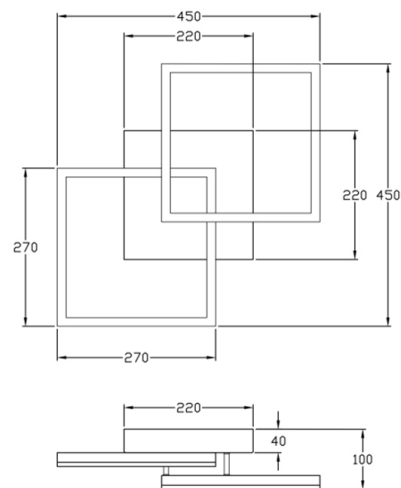

# Bard

Montage au mur ou au plafond

<b>Code</b>	<b>3394-22-102</b>
<b>Type</b>	Applique
<b>Designer</b>	S.T. Fabas Luce
<b>Code Barres</b>	8019282098546
<b>Tarif douanier</b>	94051190
<b>Couleur</b>	Blanc
<b>Matériel</b>	Monture en métal et métachrylate
<b>IP</b>	IP20
<b>IK</b>	05
<b>Classe d'isolation</b>	
<b>Lumière intelligente</b>	 Compatible
<b>Dimensions de la lampe</b>	450x450x100mm - 1.55kg
<b>Dimensions de la boîte</b>	510x500x130mm - 2.07kg
	<b>Source de lumière 1</b>
<b>Source</b>	LED Intégré
<b>Lumen de l'article</b>	3880 lm
<b>Température de couleur</b>	Warm white 3000K
<b>Classe énergétique</b>	
	<b>Spécifications électriques 1</b>
<b>Tension d'alimentation</b>	230 Vac 50Hz
<b>Puissance totale absorbée</b>	39W
<b>Système de contrôle</b>	Phase cut dimmable