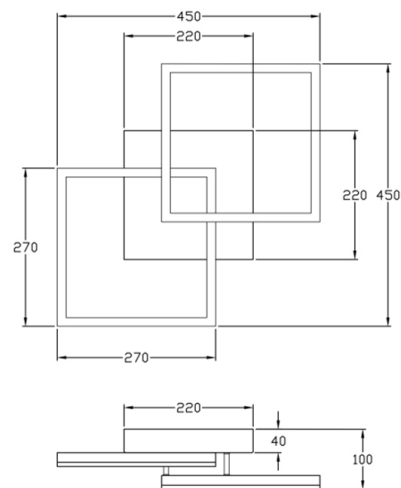

Bard

Montage au mur ou au plafond

Code	3394-22-102
Type	Applique
Designer	S.T. Fabas Luce
Code Barres	8019282098546
Tarif douanier	94051190
Couleur	Blanc
Matériel	Monture en métal et métachrylate
IP	IP20
IK	05
Classe d'isolation	
Lumière intelligente	 Compatible
Dimensions de la lampe	450x450x100mm - 1.55kg
Dimensions de la boîte	510x500x130mm - 2.07kg
	Source de lumière 1
Source	LED Intégré
Lumen de l'article	3880 lm
Température de couleur	Warm white 3000K
Classe énergétique	
	Spécifications électriques 1
Tension d'alimentation	230 Vac 50Hz
Puissance totale absorbée	39W
Système de contrôle	Phase cut dimmable