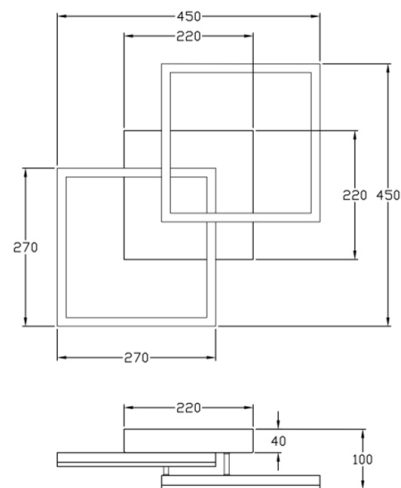

Bard

Montage au mur ou au plafond

Code	3394-22-225-01
Type	Applique
Designer	S.T. Fabas Luce
Code Barres	8019282514077
Tarif douanier	94051190
Couleur	Or mat
Matériel	Monture en métal et métachrylate
IP	IP20
IK	05
Classe d'isolation	
Lumière intelligente	 Intégré
Dimensions de la lampe	450x450x100mm - 1.55kg
Dimensions de la boîte	510x500x130mm - 2.07kg
	Source de lumière 1
Source	LED Intégré
Lumen de l'article	3880 lm
Température de couleur	Warm white 3000K
Classe énergétique	
	Spécifications électriques 1
Tension d'alimentation	230 Vac 50Hz
Puissance totale absorbée	39W
Système de contrôle	Gradable à découpage de phase