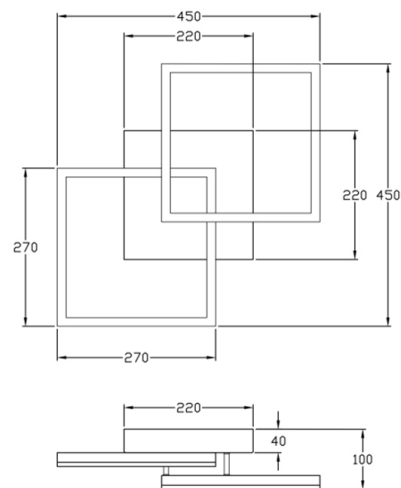

Bard

Montage au mur ou au plafond

Code	3394-22-225
Type	Applique
Designer	S.T. Fabas Luce
Code Barres	8019282098553
Tarif douanier	94051190
Couleur	Or mat
Matériel	Monture en métal et métachrylate
IP	IP20
Classe d'isolation	
Lumière intelligente	 Compatible
Dimensions de la lampe	450x450x100mm - 1.55kg
Dimensions de la boîte	510x510x130mm - 2.25kg
	Source de lumière 1
Source	LED Intégré
Lumen de l'article	3880 lm
Température de couleur	Warm white 3000K
Classe énergétique	
	Spécifications électriques 1
Tension d'alimentation	230 Vac 50Hz
Puissance totale absorbée	39W
Système de contrôle	Phase cut dimmable