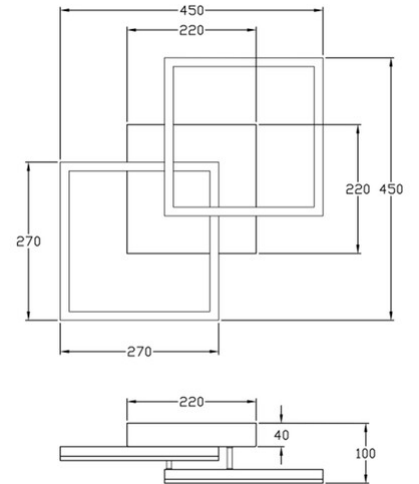

Bard

Montage au mur ou au plafond

Code	3394-22-225
Type	Plafonnier
Designer	S.T. Fabas Luce
Code Barres	8019282098553
Tarif douanier	94051190
Couleur	Or mat
Matériel	Monture en métal et métachrylate
IP	IP20
Classe d'isolation	 CL1
Lumière intelligente	 Compatible
Dimensions de la lampe	450x450x100mm - 1.55kg
Dimensions de la boîte	510x510x130mm - 2.25kg
Source de lumière 1	
Source	LED Intégré
Lumens de la source lumineuse	3880 lm
Température de couleur	Warm white 3000K
Classe énergétique	
Spécifications électriques 1	
Tension d'alimentation	230V AC 50Hz
Puissance totale absorbée	39W
Système de contrôle	Gradable à découpage de phase