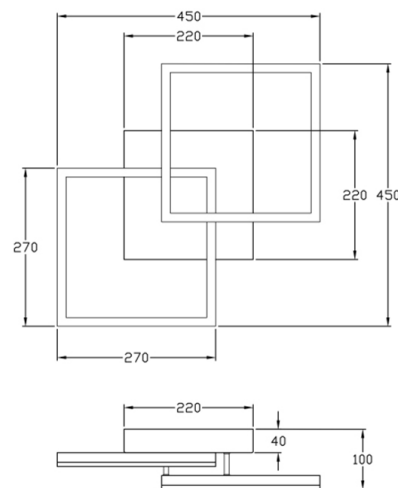

Bard

Montage au mur ou au plafond

Code	3394-22-282
Type	Applique
Designer	S.T. Fabas Luce
Code Barres	8019282507253
Tarif douanier	94051190
Couleur	Anthracite
Matériel	Monture en métal et métachrylate
IP	IP20
IK	05
Classe d'isolation	
Lumière intelligente	 Compatible
Dimensions de la lampe	450x450x100mm - 1.55kg
Dimensions de la boîte	510x500x130mm - 2.07kg
	Source de lumière 1
Source	LED Intégré
Lumen de l'article	3880 lm
Température de couleur	Warm white 3000K
Classe énergétique	
	Spécifications électriques 1
Tension d'alimentation	230 Vac 50Hz
Puissance totale absorbée	39W
Système de contrôle	Gradable à découpage de phase