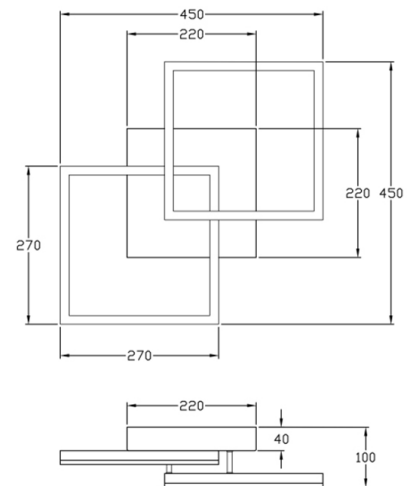

# Bard

Montage au mur ou au plafond

<b>Code</b>	<b>3394-22-361-01</b>
<b>Type</b>	Applique
<b>Designer</b>	S.T. Fabas Luce
<b>Code Barres</b>	8019282549147
<b>Tarif douanier</b>	94051190
<b>Couleur</b>	Corten
<b>Matériel</b>	Monture en métal et métachrylate
<b>IP</b>	IP20
<b>IK</b>	05
<b>Classe d'isolation</b>	
<b>Lumière intelligente</b>	 Intégré
<b>Dimensions de la lampe</b>	450x450x100mm - 1.55kg
<b>Dimensions de la boîte</b>	510x500x130mm - 2.07kg
	<b>Source de lumière 1</b>
<b>Source</b>	LED Intégré
<b>Lumen de l'article</b>	3880 lm
<b>Température de couleur</b>	Warm white 3000K
<b>Classe énergétique</b>	
	<b>Spécifications électriques 1</b>
<b>Tension d'alimentation</b>	230 Vac 50Hz
<b>Puissance totale absorbée</b>	39W
<b>Système de contrôle</b>	Phase cut dimmable