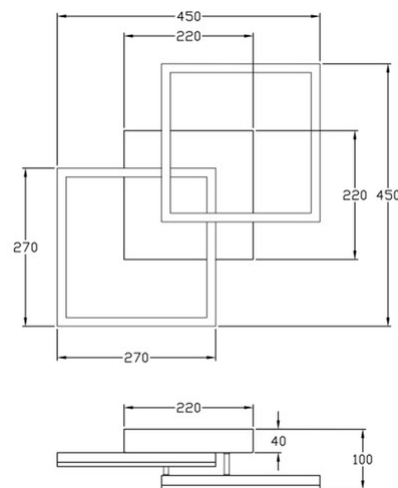

Bard

Montage au mur ou au plafond

Code	3394-22-361
Type	Plafonnier
Designer	S.T. Fabas Luce
Code Barres	8019282546986
Tarif douanier	94051190
Couleur	Corten
Matériel	Monture en métal et métachrylate
IP	IP20
IK	05
Classe d'isolation	 CL1
Lumière intelligente	 Compatible
Dimensions de la lampe	450x450x100mm - 1.55kg
Dimensions de la boîte	510x500x130mm - 2.07kg
	Source de lumière 1
Source	LED Intégré
Lumens de la source lumineuse	3880 lm
Température de couleur	Warm white 3000K
Classe énergétique	
	Spécifications électriques 1
Tension d'alimentation	230V AC 50Hz
Puissance totale absorbée	39W
Système de contrôle	Gradable à découpage de phase