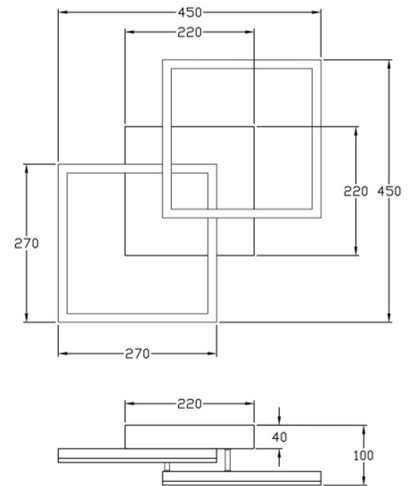

Bard

Montage au mur ou au plafond

Code	3394-22-361
Type	Applique
Designer	S.T. Fabas Luce
Code Barres	8019282546986
Tarif douanier	94051190
Couleur	Corten
Matériel	Monture en métal et métachrylate
IP	IP20
IK	05
Classe d'isolation	
Lumière intelligente	 Compatible
Dimensions de la lampe	450x450x100mm - 1.55kg
Dimensions de la boîte	510x500x130mm - 2.07kg
	Source de lumière 1
Source	LED Intégré
Lumen de l'article	3880 lm
Température de couleur	Warm white 3000K
Classe énergétique	
	Spécifications électriques 1
Tension d'alimentation	230 Vac 50Hz
Puissance totale absorbée	39W
Système de contrôle	Gradable à découpage de phase