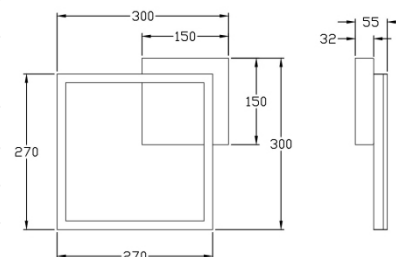

Bard

Montage au mur ou au plafond

Code	3394-23-102-01
Type	Plafonnier
Designer	S.T. Fabas Luce
Code Barres	8019282525882
Tarif douanier	94051190
Couleur	Blanc
Matériel	Monture en métal et métachrylate
IP	IP20
IK	05
Classe d'isolation	
Lumière intelligente	 Intégré
Dimensions de la lampe	300x300x55mm - 0.9kg
Dimensions de la boîte	350x350x80mm - 1.1kg
Source de lumière 1	
Source	LED Intégré
Lumen de l'article	2250 lm
Température de couleur	Natural white 4000 K
Classe énergétique	
Spécifications électriques 1	
Tension d'alimentation	230 Vac 50Hz
Puissance totale absorbée	22W
Système de contrôle	Phase cut dimmable