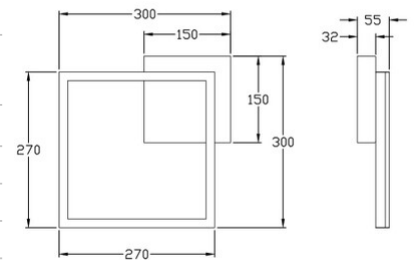

# Bard

Montage au mur ou au plafond

<b>Code</b>	<b>3394-23-102</b>
<b>Type</b>	Plafonnier
<b>Designer</b>	S.T. Fabas Luce
<b>Code Barres</b>	8019282520610
<b>Tarif douanier</b>	94051190
<b>Couleur</b>	Blanc
<b>Matériel</b>	Monture en métal et métachrylate
<b>IP</b>	IP20
<b>IK</b>	05
<b>Classe d'isolation</b>	 CL1
<b>Lumière intelligente</b>	 Compatible
<b>Dimensions de la lampe</b>	300x300x55mm - 0.9kg
<b>Dimensions de la boîte</b>	350x350x80mm - 1.1kg
	<b>Source de lumière 1</b>
<b>Source</b>	LED Intégré
<b>Lumens de la source lumineuse</b>	2250 lm
<b>Température de couleur</b>	Natural white 4000 K
<b>Classe énergétique</b>	
	<b>Spécifications électriques 1</b>
<b>Tension d'alimentation</b>	230V AC 50Hz
<b>Puissance totale absorbée</b>	22W
<b>Système de contrôle</b>	Gradable à découpage de phase