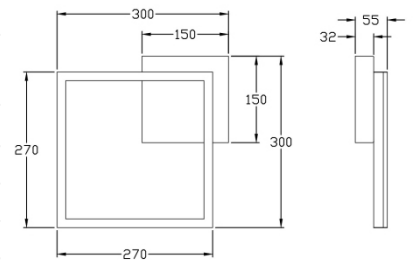

# Bard

Montage au mur ou au plafond

<b>Code</b>	<b>3394-23-102</b>
<b>Type</b>	Plafonnier
<b>Designer</b>	S.T. Fabas Luce
<b>Code Barres</b>	8019282520610
<b>Tarif douanier</b>	94051190
<b>Couleur</b>	Blanc
<b>Matériel</b>	Monture en métal et métachrylate
<b>IP</b>	IP20
<b>IK</b>	05
<b>Classe d'isolation</b>	
<b>Lumière intelligente</b>	 Compatible
<b>Dimensions de la lampe</b>	300x300x55mm - 0.9kg
<b>Dimensions de la boîte</b>	350x350x80mm - 1.1kg
	<b>Source de lumière 1</b>
<b>Source</b>	LED Intégré
<b>Lumen de l'article</b>	2250 lm
<b>Température de couleur</b>	Natural white 4000 K
<b>Classe énergétique</b>	
	<b>Spécifications électriques 1</b>
<b>Tension d'alimentation</b>	230 Vac 50Hz
<b>Puissance totale absorbée</b>	22W
<b>Système de contrôle</b>	Phase cut dimmable