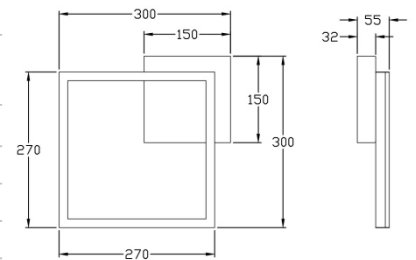

# Bard

Montage au mur ou au plafond

<b>Code</b>	<b>3394-23-282-01</b>
<b>Type</b>	Plafonnier
<b>Designer</b>	S.T. Fabas Luce
<b>Code Barres</b>	8019282536376
<b>Tarif douanier</b>	94051190
<b>Couleur</b>	Anthracite
<b>Matériel</b>	Monture en métal et métachrylate
<b>IP</b>	IP20
<b>IK</b>	05
<b>Classe d'isolation</b>	
<b>Lumière intelligente</b>	 Intégré
<b>Dimensions de la lampe</b>	300x300x55mm - 0.9kg
<b>Dimensions de la boîte</b>	350x350x80mm - 1.1kg
<b>Source de lumière 1</b>	
<b>Source</b>	LED Intégré
<b>Lumen de l'article</b>	2250 lm
<b>Température de couleur</b>	Natural white 4000 K
<b>Classe énergétique</b>	
<b>Spécifications électriques 1</b>	
<b>Tension d'alimentation</b>	230 Vac 50Hz
<b>Puissance totale absorbée</b>	22W
<b>Système de contrôle</b>	Phase cut dimmable