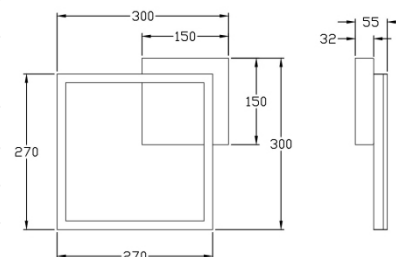

Bard

Montage au mur ou au plafond

Code	3394-23-282
Type	Plafonnier
Designer	S.T. Fabas Luce
Code Barres	8019282536321
Tarif douanier	94051190
Couleur	Anthracite
Matériel	Monture en métal et métachrylate
IP	IP20
IK	05
Classe d'isolation	
Lumière intelligente	 Compatible
Dimensions de la lampe	300x300x55mm - 0.9kg
Dimensions de la boîte	350x350x80mm - 1.1kg
Source de lumière 1	
Source	LED Intégré
Lumen de l'article	2250 lm
Température de couleur	Natural white 4000 K
Classe énergétique	
Spécifications électriques 1	
Tension d'alimentation	230 Vac 50Hz
Puissance totale absorbée	22W
Système de contrôle	Phase cut dimmable